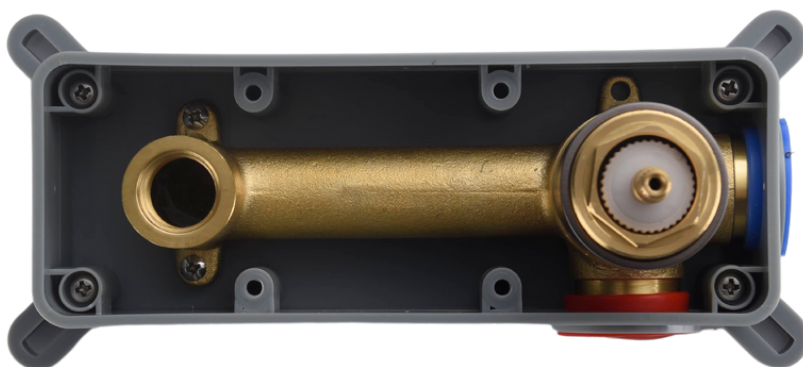

Wastafelkraan Benidorm

Uitloop 210mm

Artikelnr.	Kleur	Prijs
CKK_1010	Chroom	€369,00
BKK_1010	Mat zwart	€369,00
BG_1008	Brushed gold	€390,00
GM_1008	Gun metal	€390,00
RVS_1008	RVS	€420,00